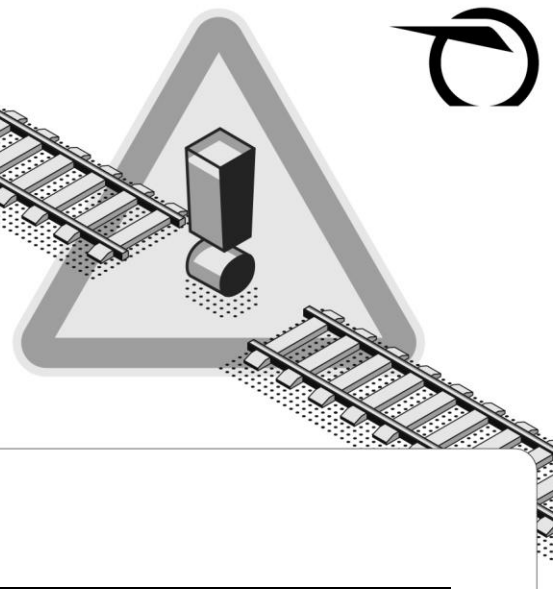

VÝLUKA CLOSURE

Zastávky náhradnej autobusovej dopravy (NAD)

Železničná stanica / zastávka	NAD zastávka
Žilina	Pred ŽST na hlavnej ceste vpravo pri nástupišti č.6 a č.7
Žilina-Záriečie	Zastávka dopravcu DPMŽ „Háľková“
Žilina-Solinky	Zastávka dopravcu SAD „Rajecká, Solinky“
Bytčica	Pred železničnou budovou
Lietavská Lúčka	Pred železničnou budovou
Porúbka	Zastávka dopravcu SAD „Porúbka ,horná“
Poluvsie	Pred železničnou zastávkou
Rajecké Teplice	Pred železničnou zastávkou
Konská pri Rajci	Pred železničnou zastávkou
Zbyňov	Zastávka dopravcu SAD „Zbyňov,rázcestie“
Kláče	Zastávka dopravcu SAD „Kláče, Jednota“
Rajec	Pred železničnou budovou

Dôležité informácie:

- Bližšie informácie o preprave imobilných cestujúcich v NAD získate v Kontaktnom centre.
- V NAD nie je možné zabezpečiť prepravu bicyklov a prepravu zvierat bez uzatvárateľnej schránky (nevzťahuje sa na psov so špeciálnym výcvikom sprevádzajúcich osoby so zdravotným postihnutím).

Ospravedlňte, prosím, prípadné komplikácie a zníženie komfortu pri cestovaní.

03. 11. 2023

ZSSK pristupuje k zmene informovania zákazníkov.
Informácie o výlukách nájdete aj na www.zssk.sk

ZSSK is improving information service for passengers.
Information on closures is available also at www.zssk.sk